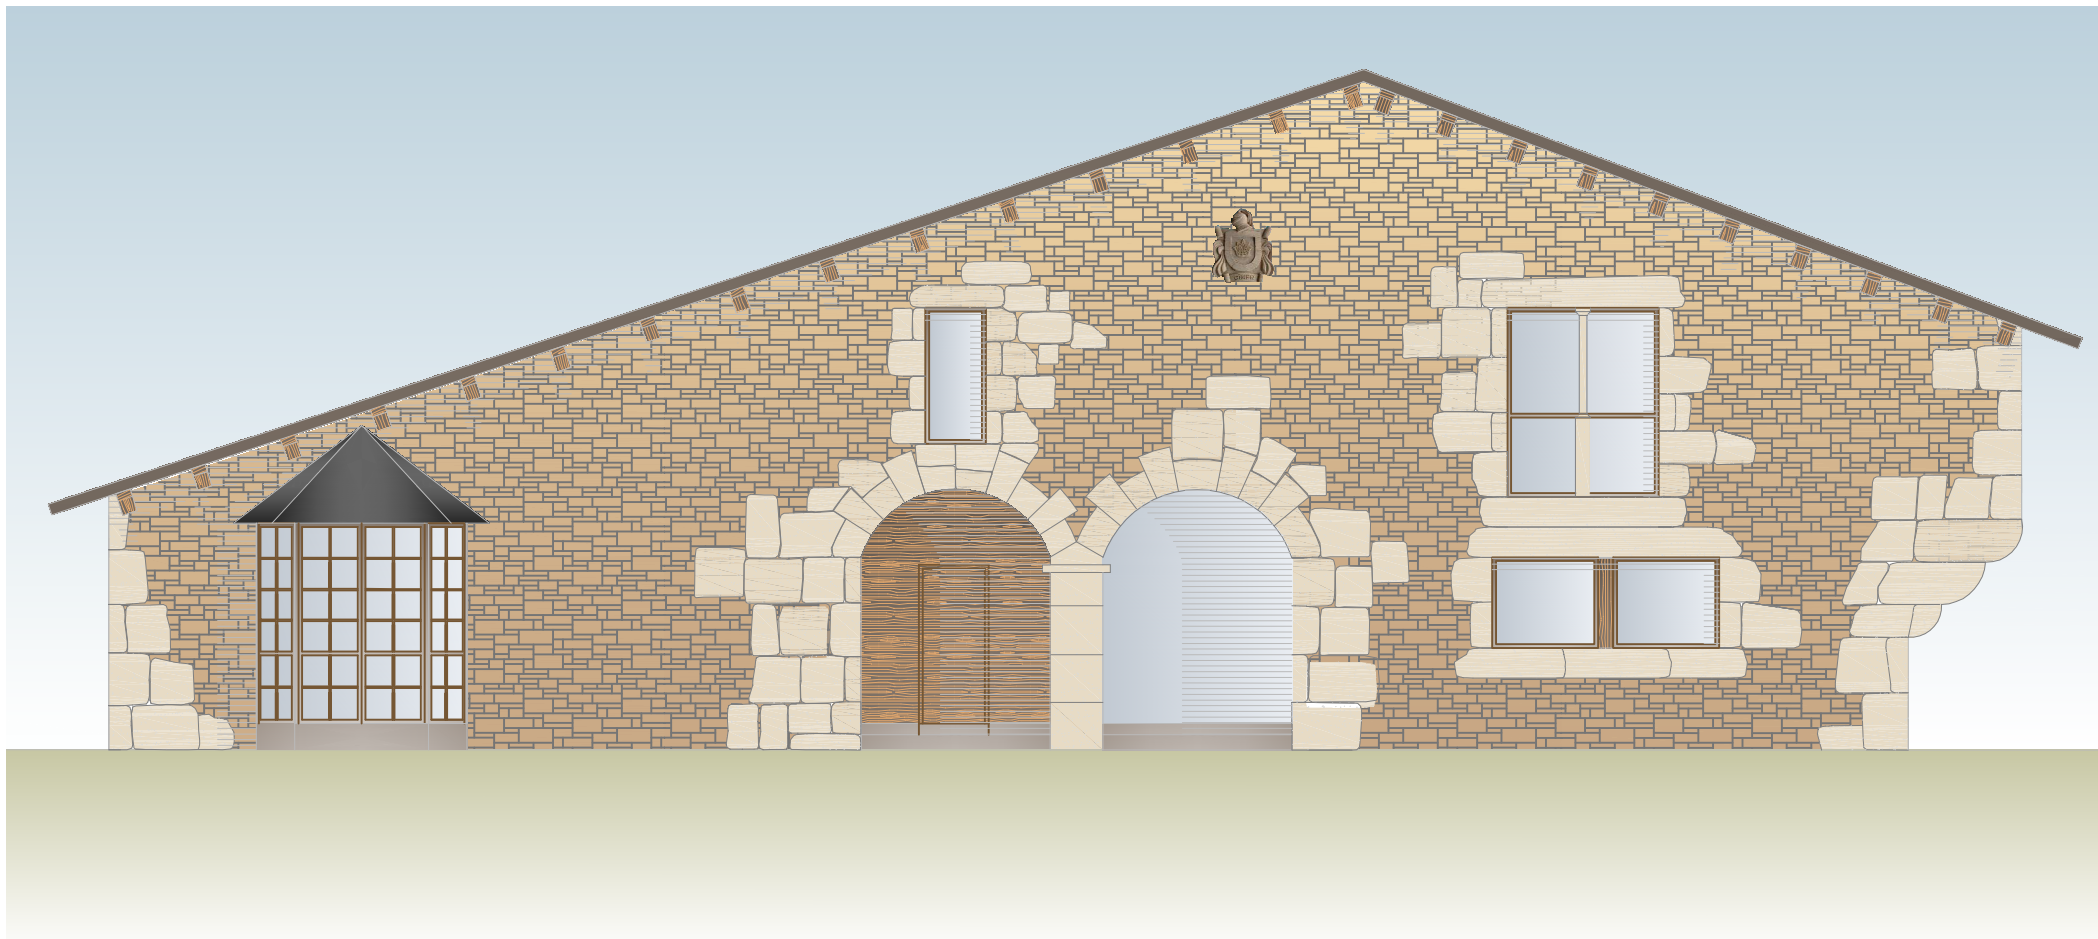

PLANTA SOTANO

PLANTA BAJA

PLANTA PRIMERA

ALZADO ESTE

A4 / 1:100
ENERO 2014

SILLARES

CARPINTERIA COLOR

MAMPOSTERIA

TEJA

GREGORIO CASA

Fernando Losada and Co., architects.

casasmera@gmail.com

981 62 80 11

ALZADO NORTE

ALZADO OESTE

A4 / 1:100
ENERO 2014

GREGORIO CASA
Fernando Losada and Co., architects.
casamera@gmail.com 981 62 80 11

ALZADO SUR