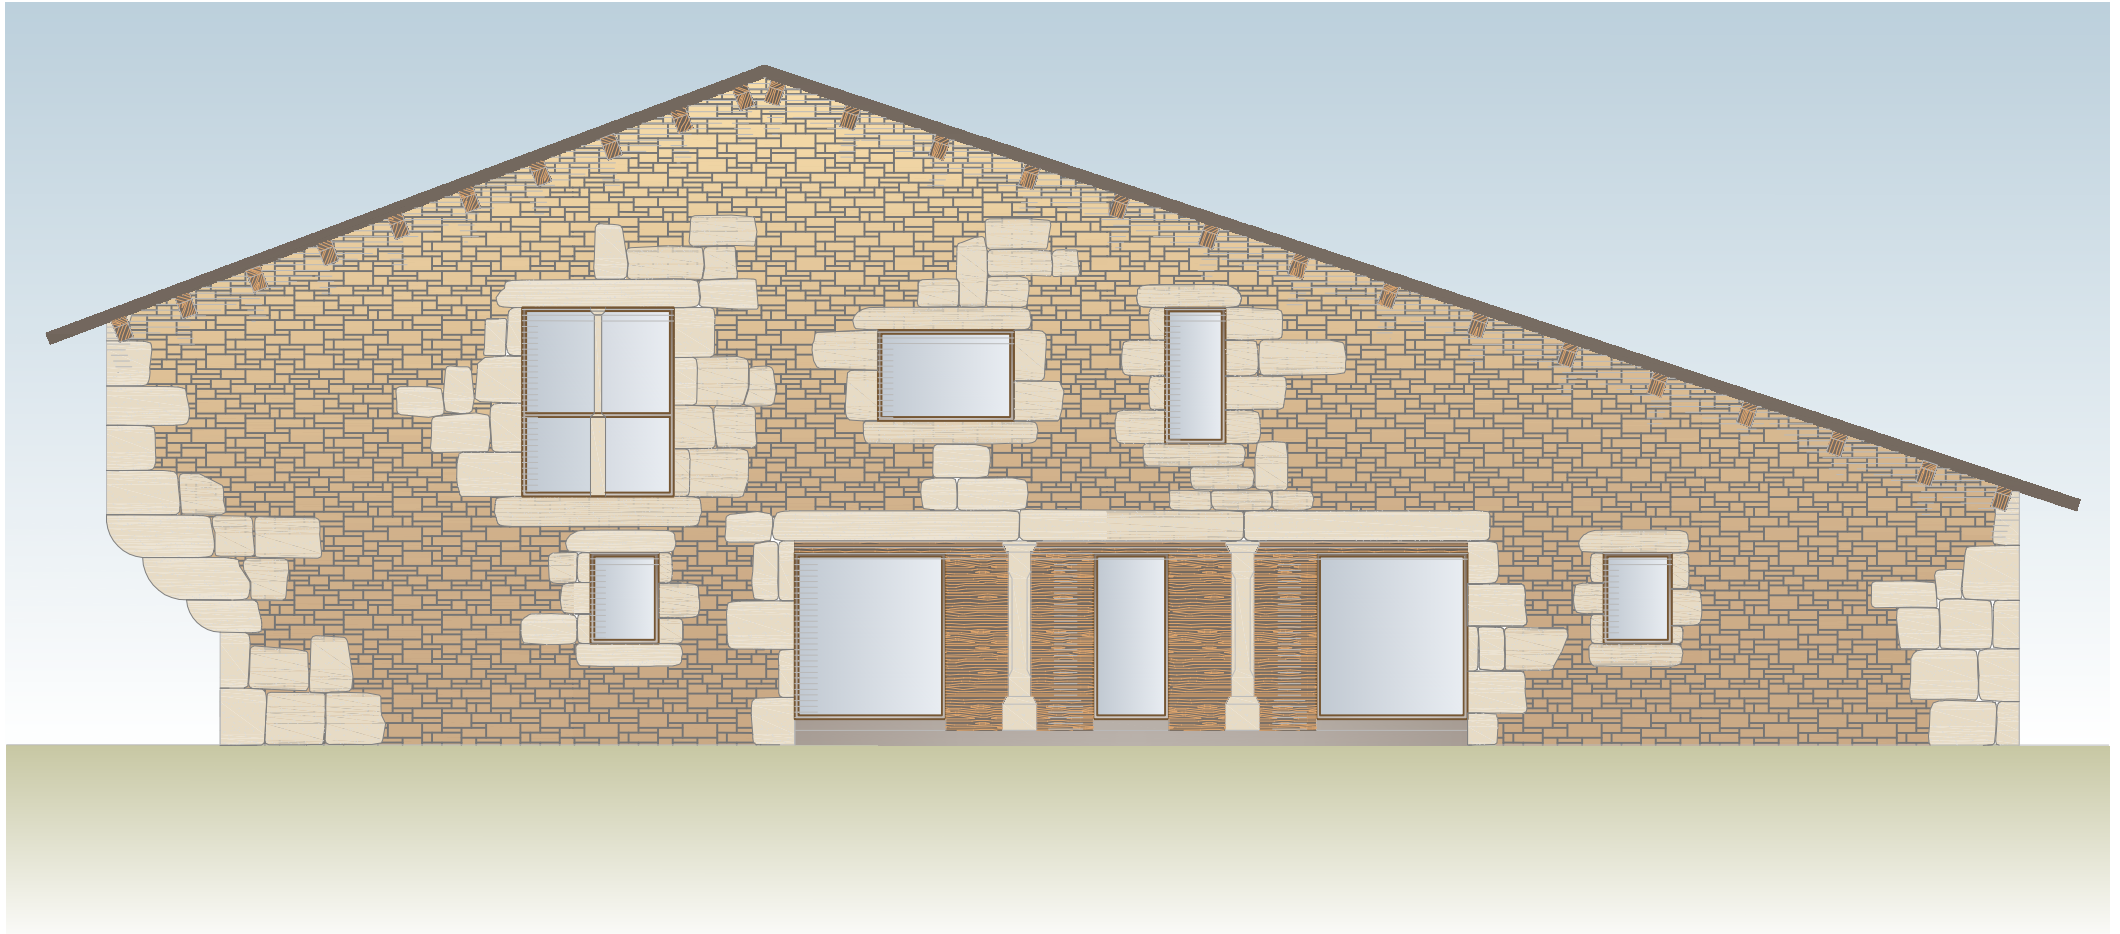

PLANTA SOTANO

PLANTA BAJA

PLANTA PRIMERA

ALZADO ESTE

A4 / 1:100
ENERO 2014

SILLARES

CARPINTERIA COLOR

MAMPOSTERIA

TEJA

GREGORIO CASA

Fernando Losada and Co., architects.

casasmera@gmail.com

981 62 80 11

ALZADO NORTE

ALZADO OESTE

A4 / 1:100
ENERO 2014

GREGORIO CASA
Fernando Losada and Co., architects.
casamera@gmail.com 981 62 80 11

ALZADO SUR