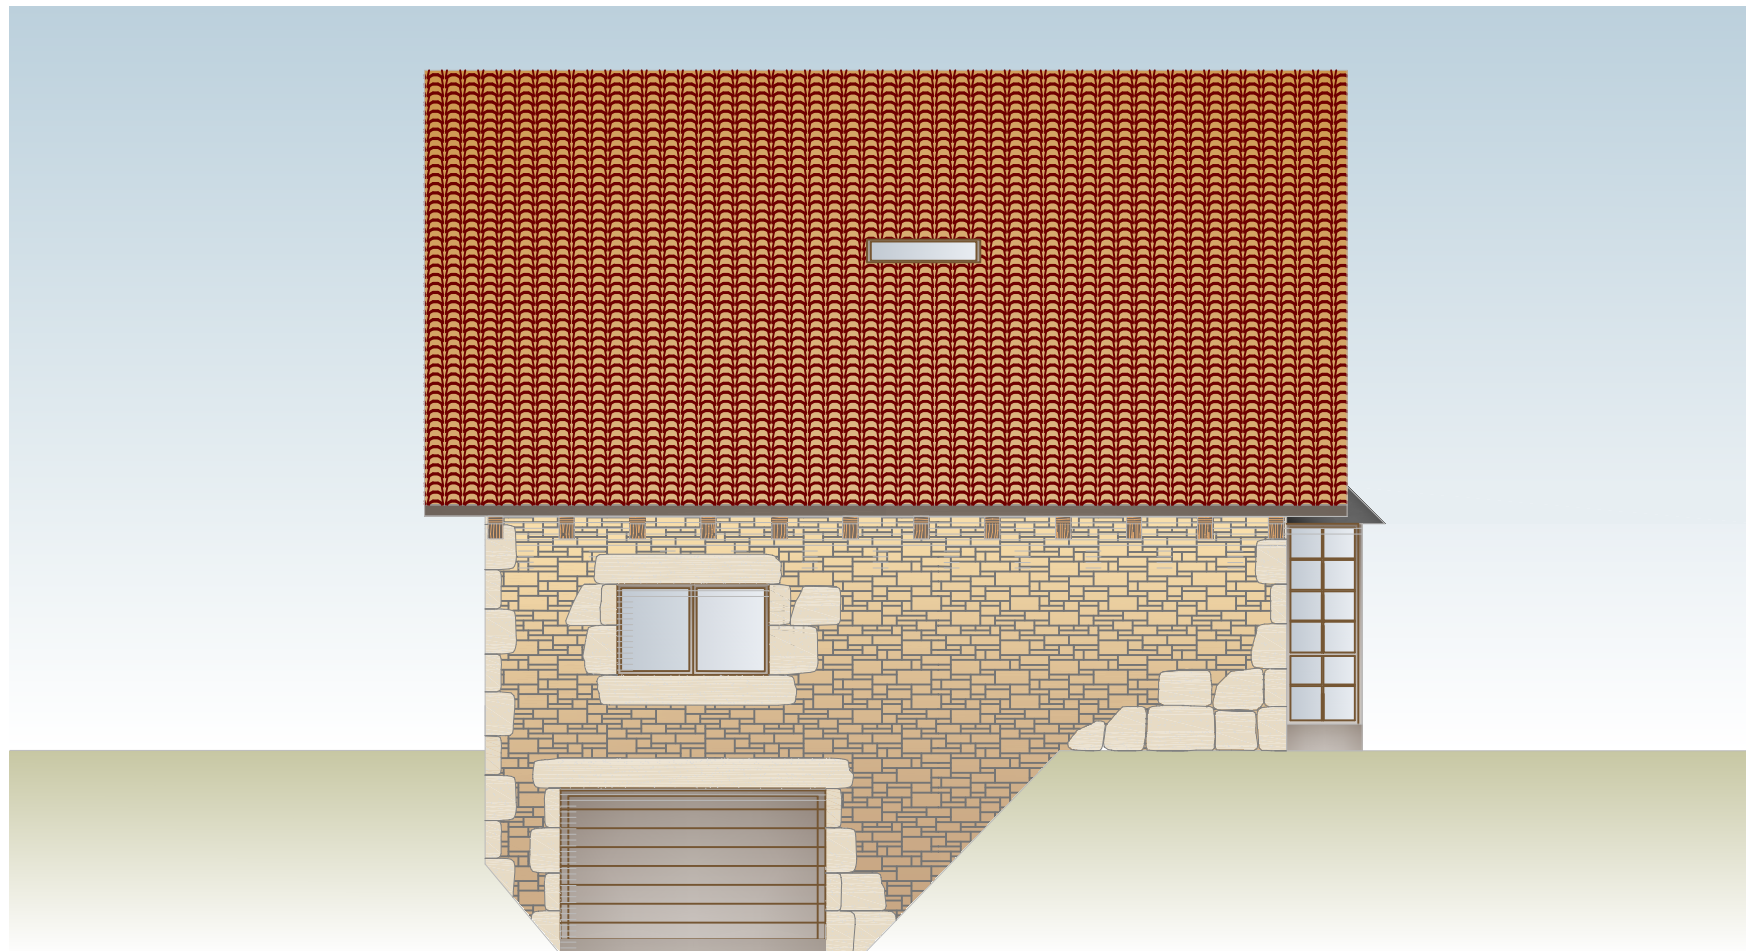

PLANTA SOTANO

PLANTA BAJA

PLANTA PRIMERA

ALZADO ESTE

A4 / 1:100
ENERO 2014

SILLARES

CARPINTERIA COLOR

MAMPOSTERIA

TEJA

GREGORIO CASA

Fernando Losada and Co., architects.

casasmera@gmail.com

981 62 80 11

ALZADO NORTE

ALZADO OESTE

A4 / 1:100
ENERO 2014